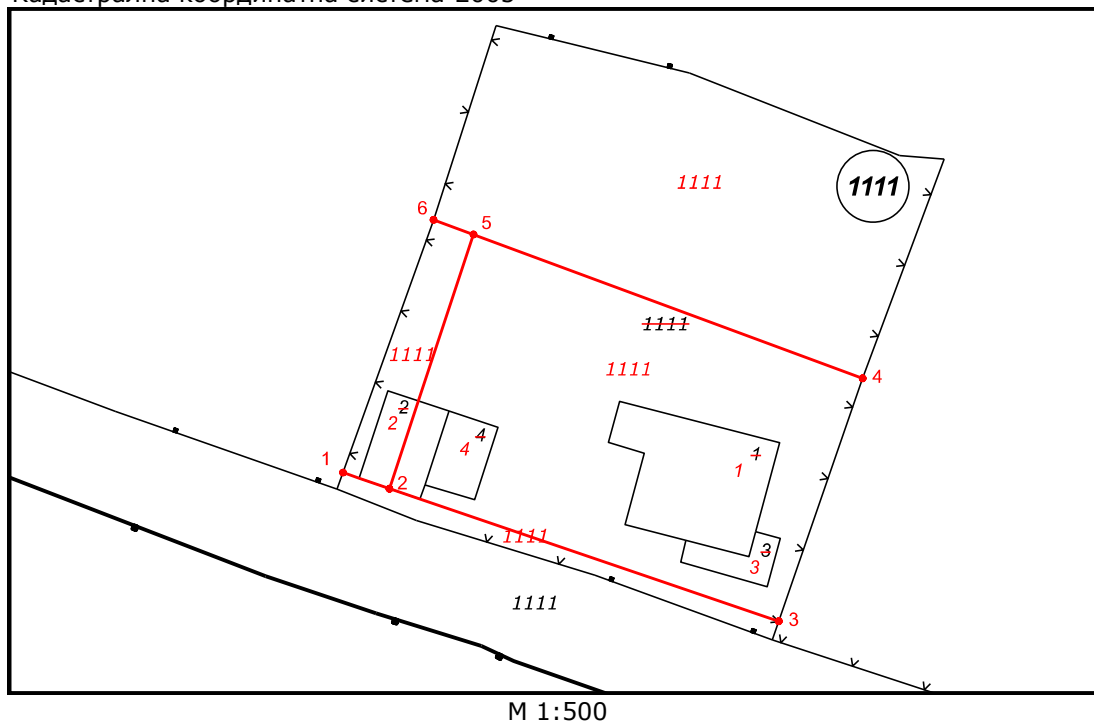

## СКИЦА-ПРОЕКТ ЗА СЪГЛАСУВАНЕ НА ПУП ЗА ПОЗЕМЛЕН ИМОТ 04234.1111.1111

с. Бистрица, ЕКАТТЕ: 04234, общ. Столична, обл. София-град по кадастрална карта, одобрена със Заповед №1111 от 11.11.1111 г. издадена от ИЗПЪЛНИТЕЛЕН ДИРЕКТОР НА АГКК

### ПИ 04234.1111.1111

Адрес - ул. ....  
Площ - 1012 кв. м  
Вид територия - Урбанизирана  
НТП - За друг вид застрояване

### Новообразуван поземлен имот:

Поземлен имот 04234.1111.1111 с проектна площ 446 кв. м  
Поземлен имот 04234.1111.1111 с проектна площ 37 кв. м  
Поземлен имот 04234.1111.1111 с проектна площ 54 кв. м  
Поземлен имот 04234.1111.1111 с проектна площ 474 кв. м

### Проектни координати:

№ на точка	X [m]	Y [m]
1	1111111.11	111111.11
2	1111111.11	111111.11
3	1111111.11	111111.11
4	1111111.11	111111.11
5	1111111.11	111111.11
6	1111111.11	111111.11

Кадастрална координатна система 2005