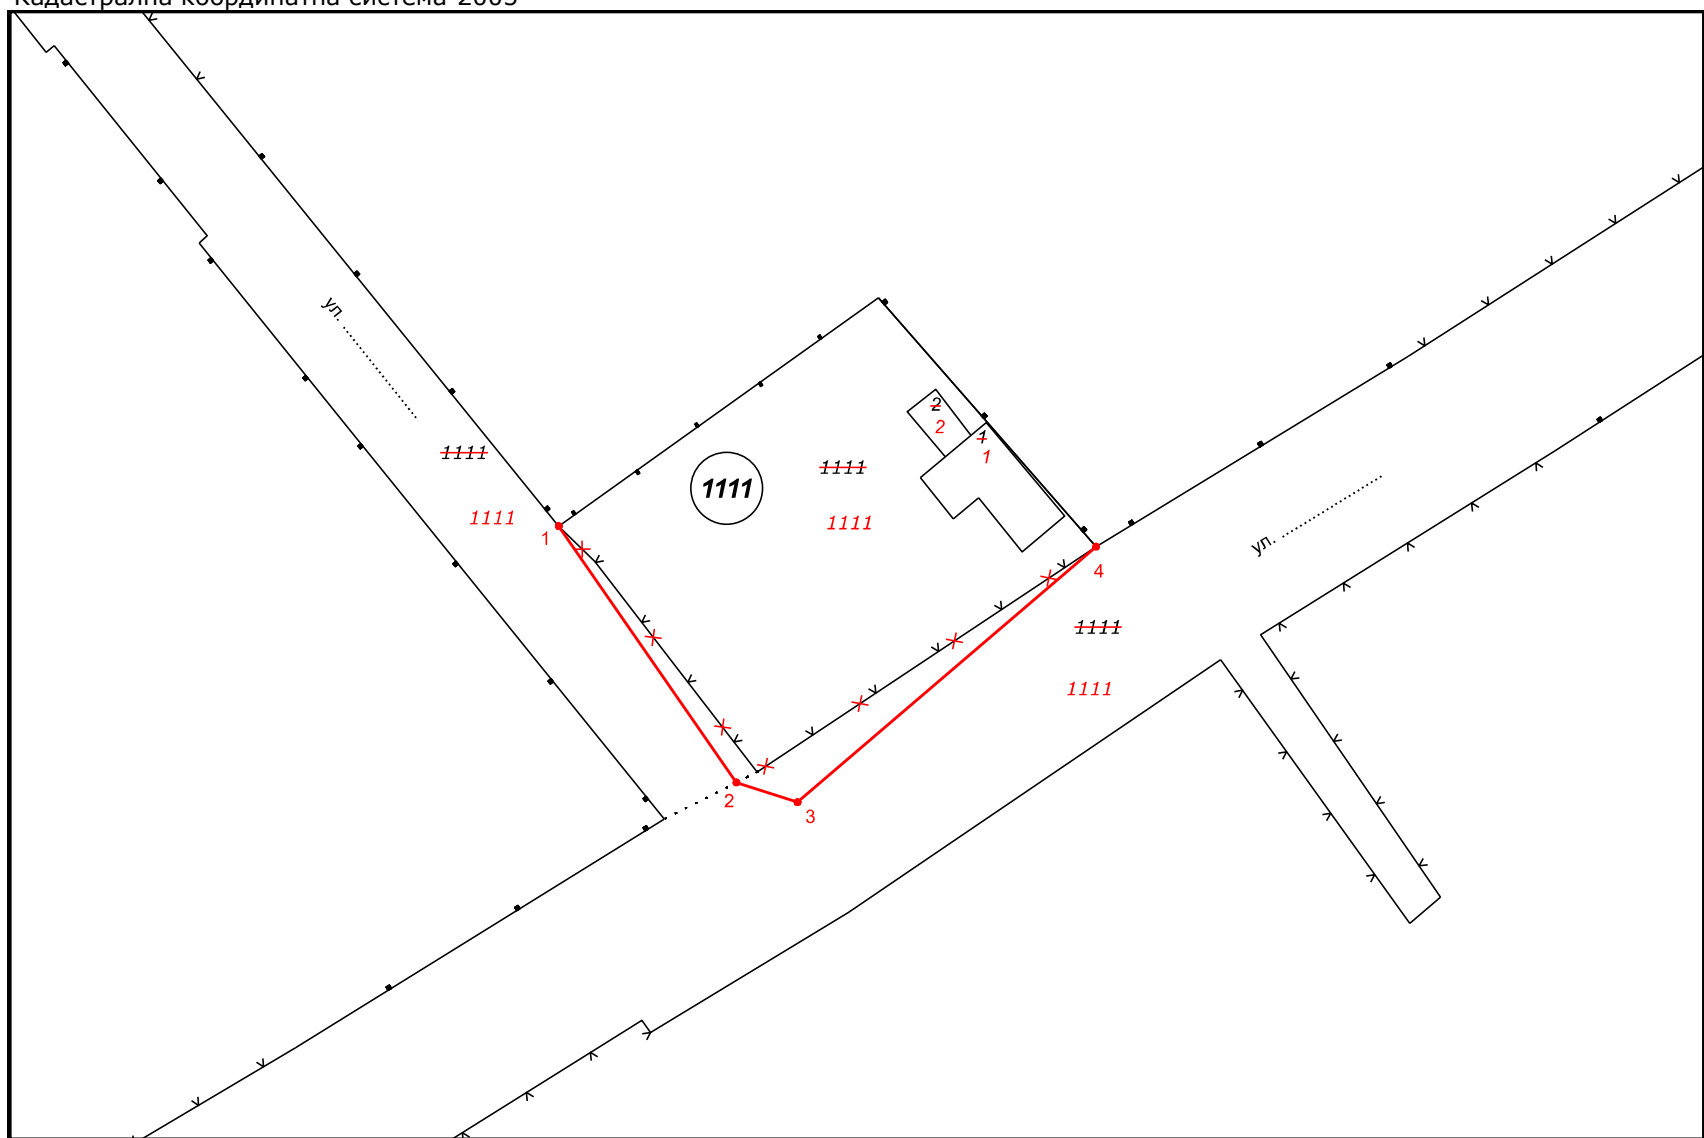

**ПИ 32216.1111.1111**

Адрес - ул. ....  
Площ - **559 кв. м**  
Вид територия - **Урбанизирана**  
НТП - **Ниско застрояване (до 10 м)**

**ПИ 32216.1111.1111**

Адрес - ул. ....  
Площ - **11638 кв. м**  
Вид територия - **Урбанизирана**  
НТП - **За второстепенна улица**

**ПИ 32216.1111.1111**

Адрес - ул. ....  
Площ - **635 кв. м**  
Вид територия - **Урбанизирана**  
НТП - **За второстепенна улица**

**Новообразувани поземлени имоти:**

Поземлен имот 32216.1111.1111 с проектна площ 513 кв. м  
Поземлен имот 32216.1111.1111 с проектна площ 615 кв. м  
Поземлен имот 32216.1111.1111 с проектна площ 11593 кв. м

**Проектни координати:**

№ на точка	X [m]	Y [m]
1	1111111.11	1111111.11
2	1111111.11	1111111.11
3	1111111.11	1111111.11
4	1111111.11	1111111.11

Кадастрална координатна система 2005

М 1:500

Изработил:.....  
ИНЖ. ....